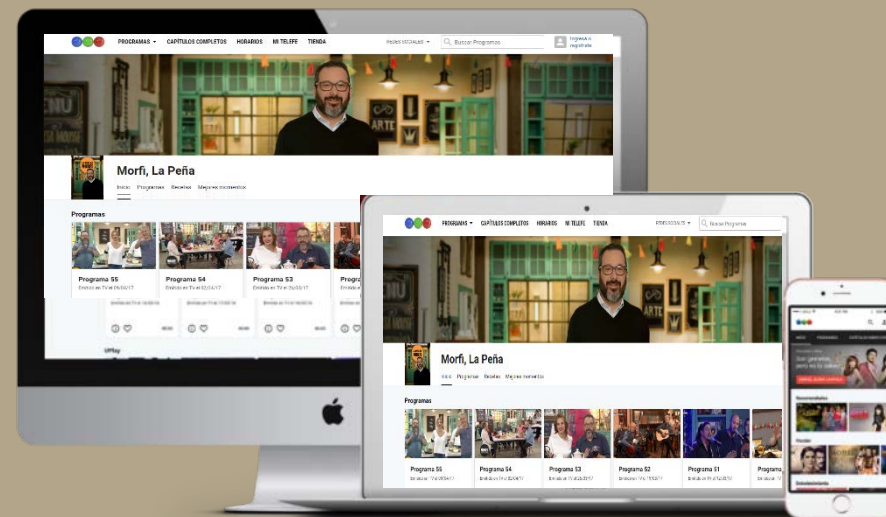

El humor de la mano de Toti Ciliberto, Chiqui Abecasis y Alejandro Grandinetti.

LA PEÑA DE
MORFI

LA PEÑA DE MORFI

COBERTURA

El mejor entretenimiento se ven por las pantallas del Grupo Telefe.

Con sus Canales de AMBA, Córdoba, Rosario, Mar del Plata, Santa Fe, Tucumán, Bahía Blanca, Neuquén y Salta, sumadas a la señal de Cables Interior, Telefe llega al 90% de la población nacional.

Además se trasmite por la señal internacional , web y mi telefe.

telefe.com

LA PEÑA DE MORFI

PLATAFORMAS INTEGRADAS

Contenidos WEB / Programas completos en telefe.com y Mi Telefe / Redes sociales

telefe.com